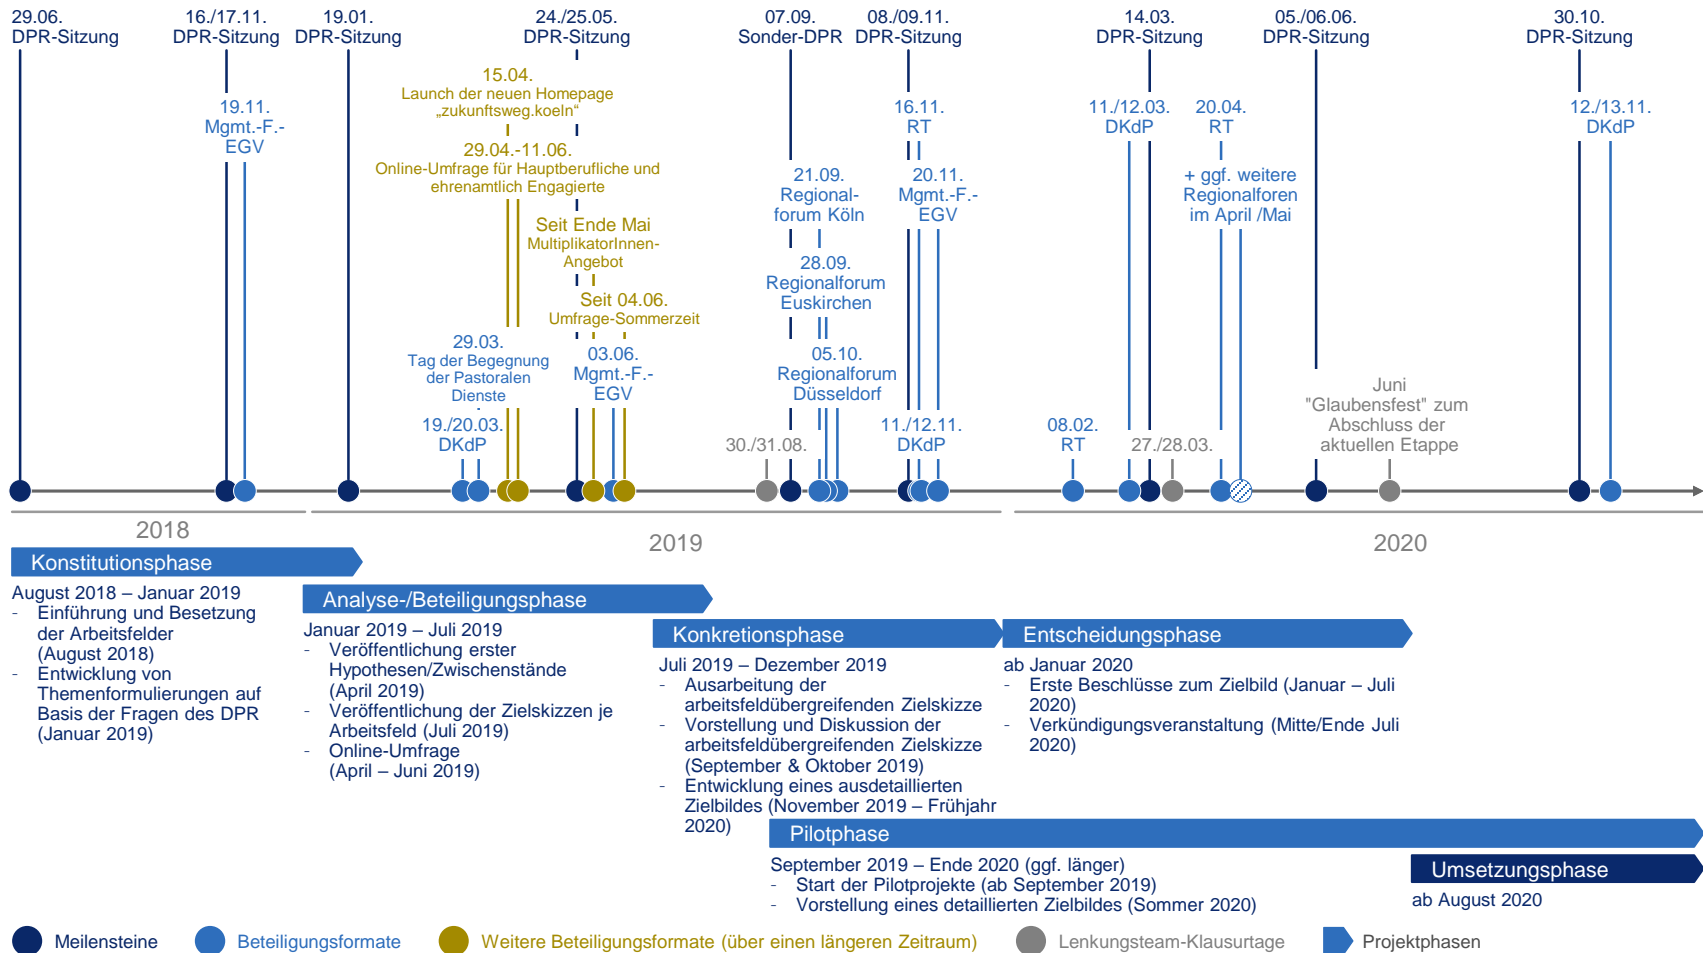

Aktuelle Etappe des Pastoralen Zukunftsweges: Übersicht 2018 – 2020

Anmerkungen: DPR = Diözesanpastoralrat; DKdP = Diözesankonferenz der Pfarrer; RT = Regionaltage für Pfarrgemeinderäte des Diözesanrates der Katholiken; Mgmt.-F. = Managementforum